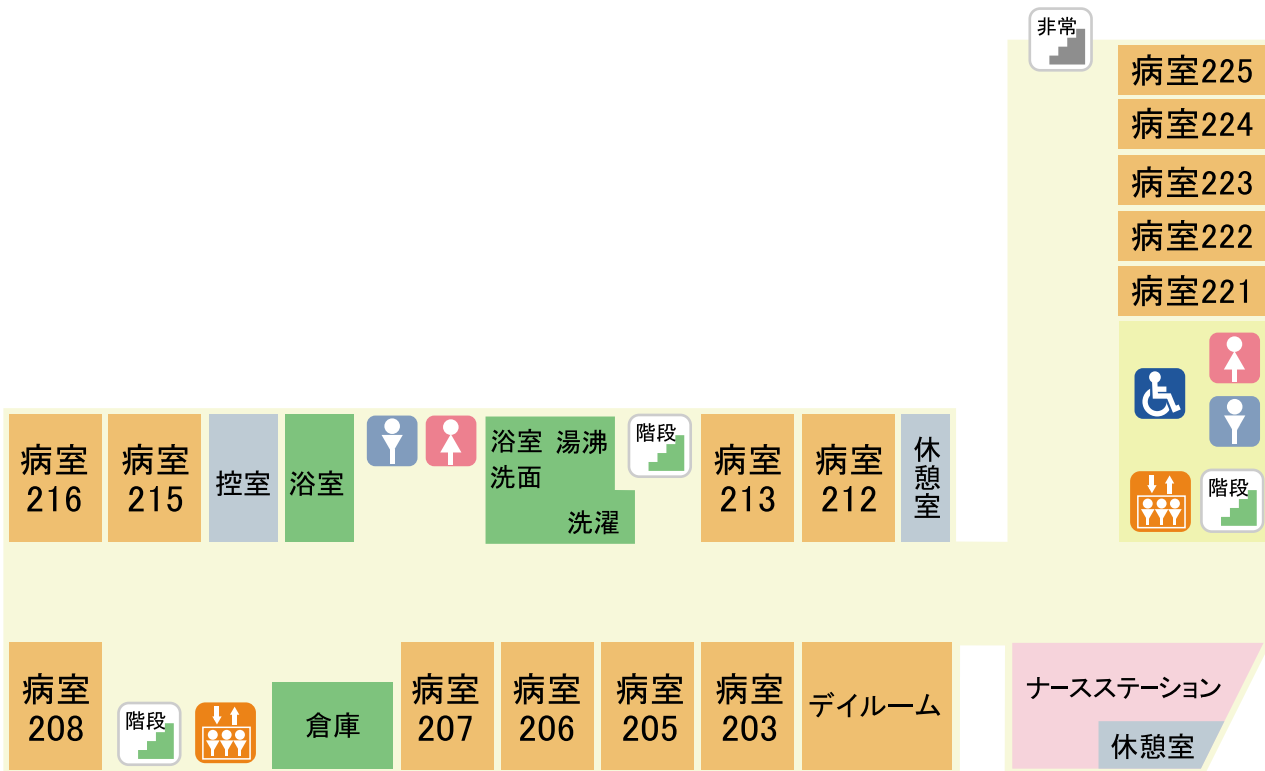

# 菅又病院 フロアマップ

1F

2F

3F

4F