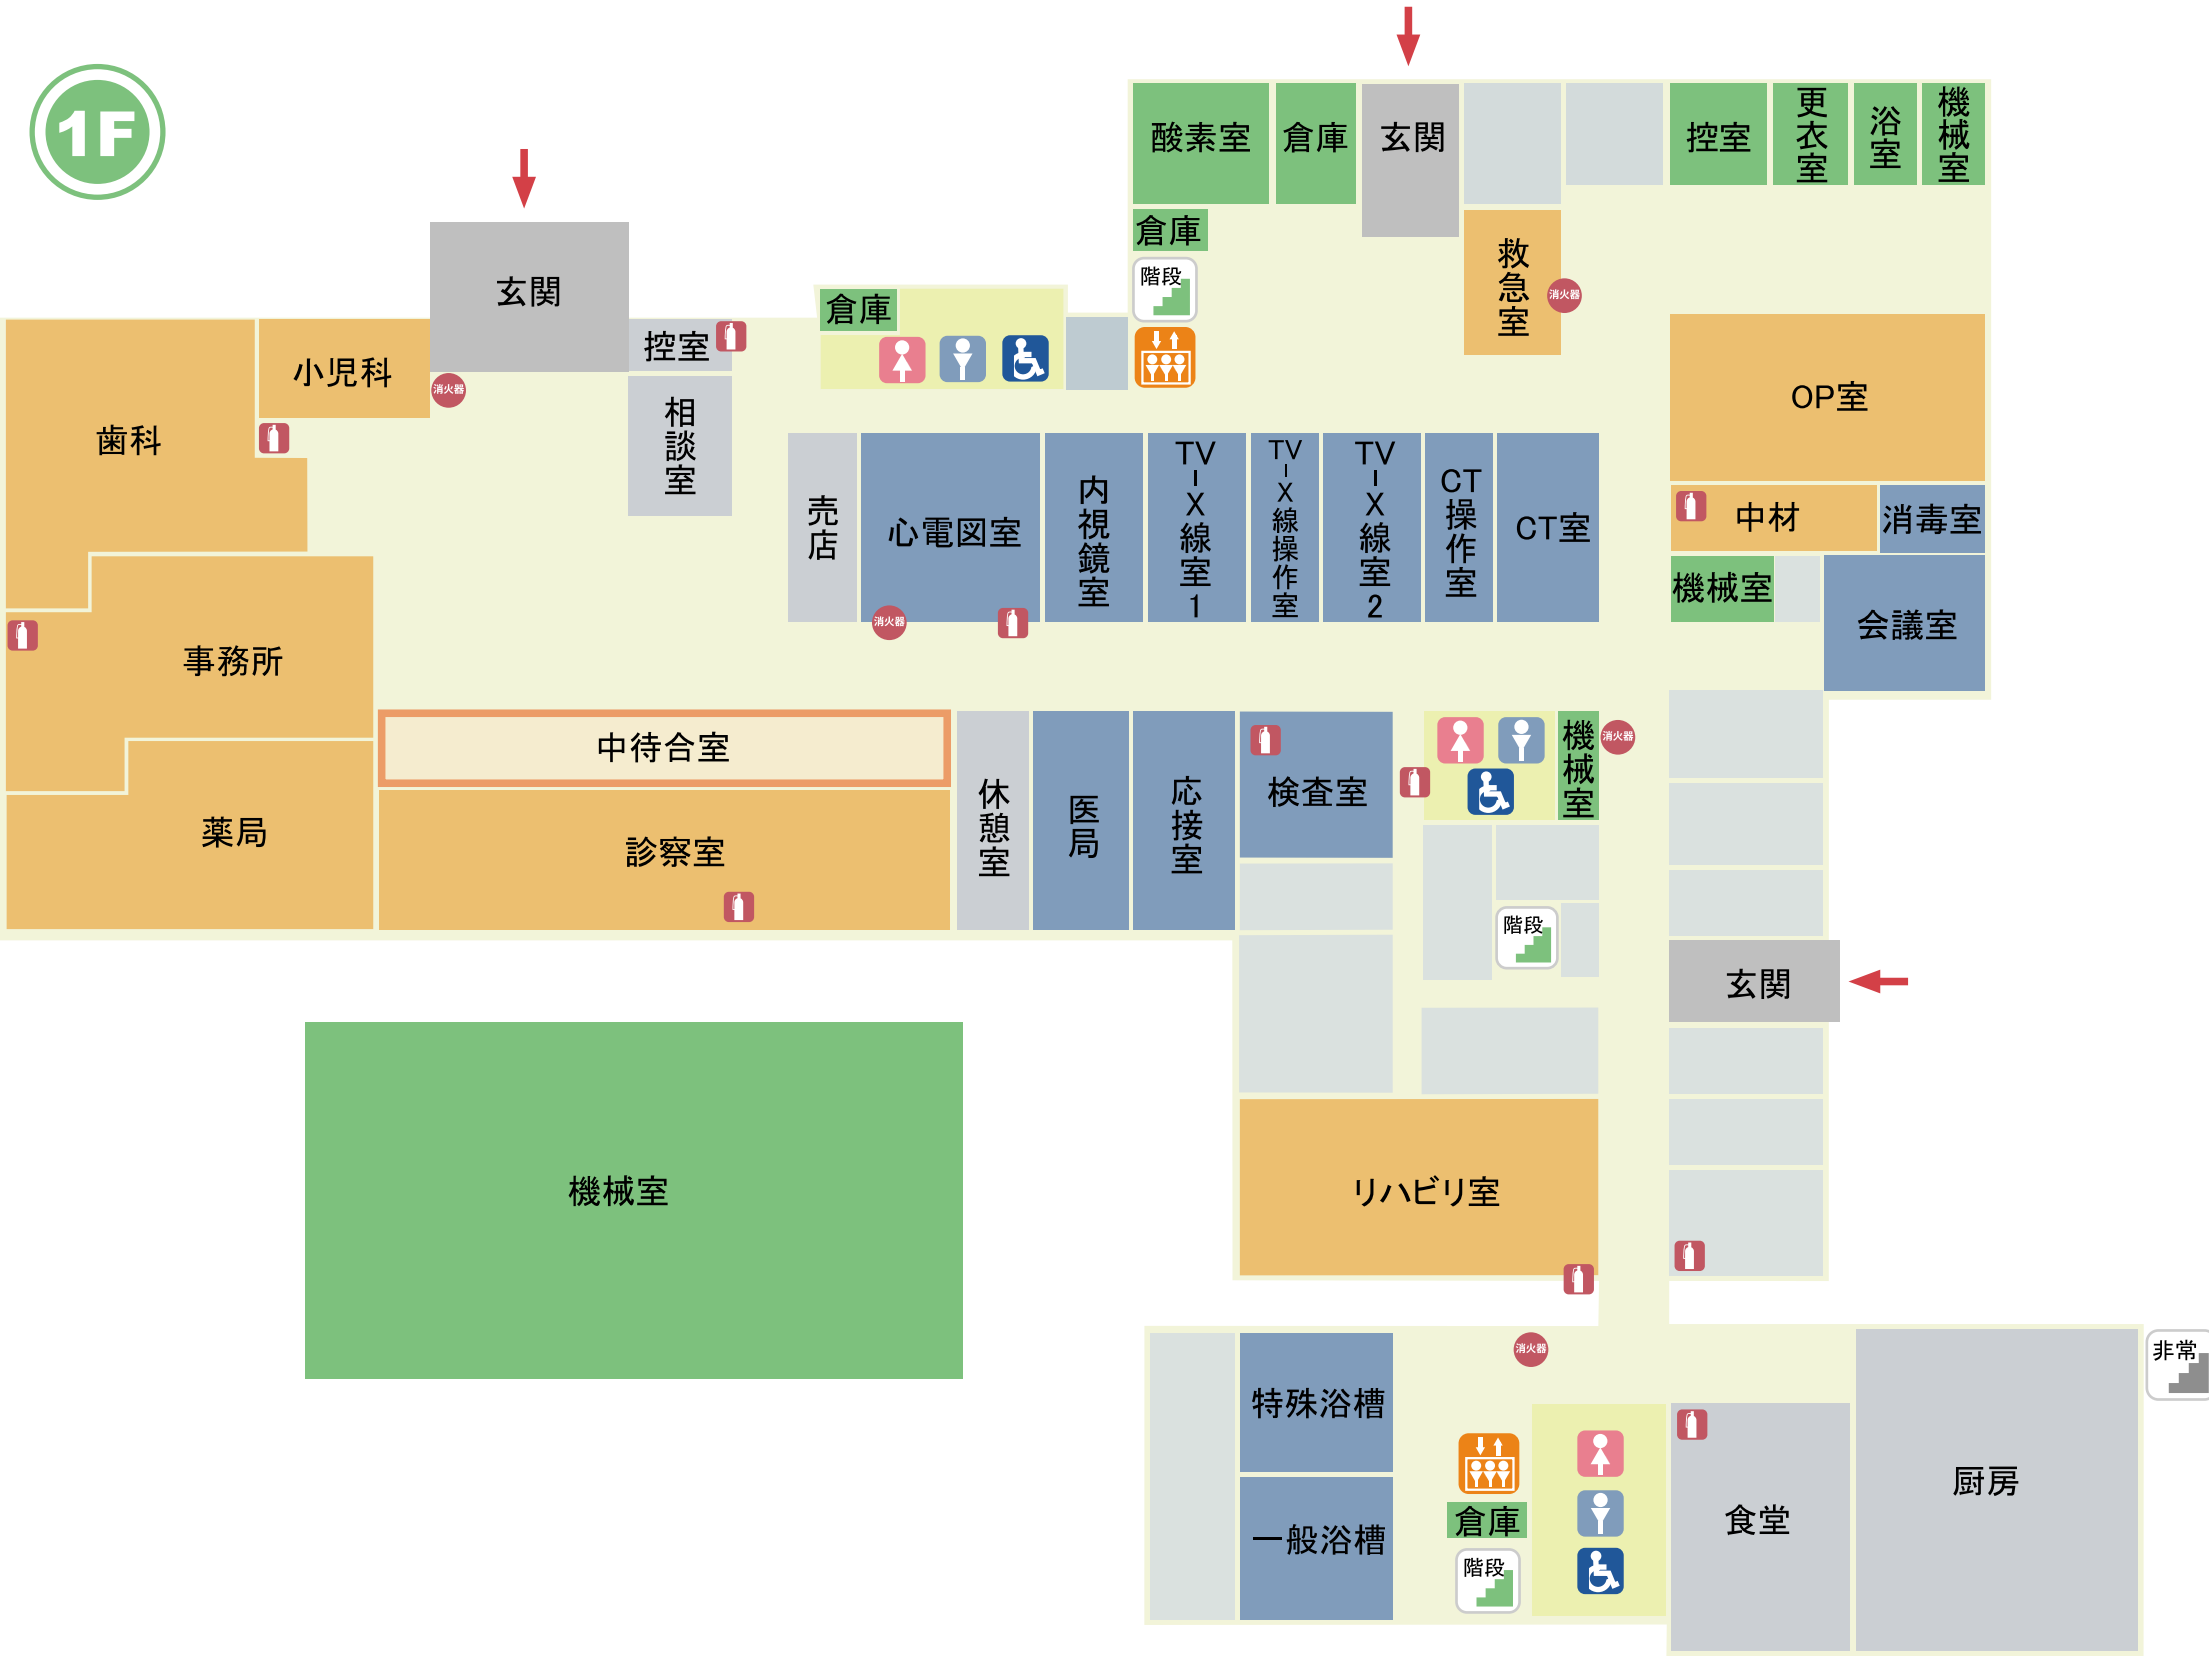

# 菅又病院 フロアマップ

1F

2F

3F

4F