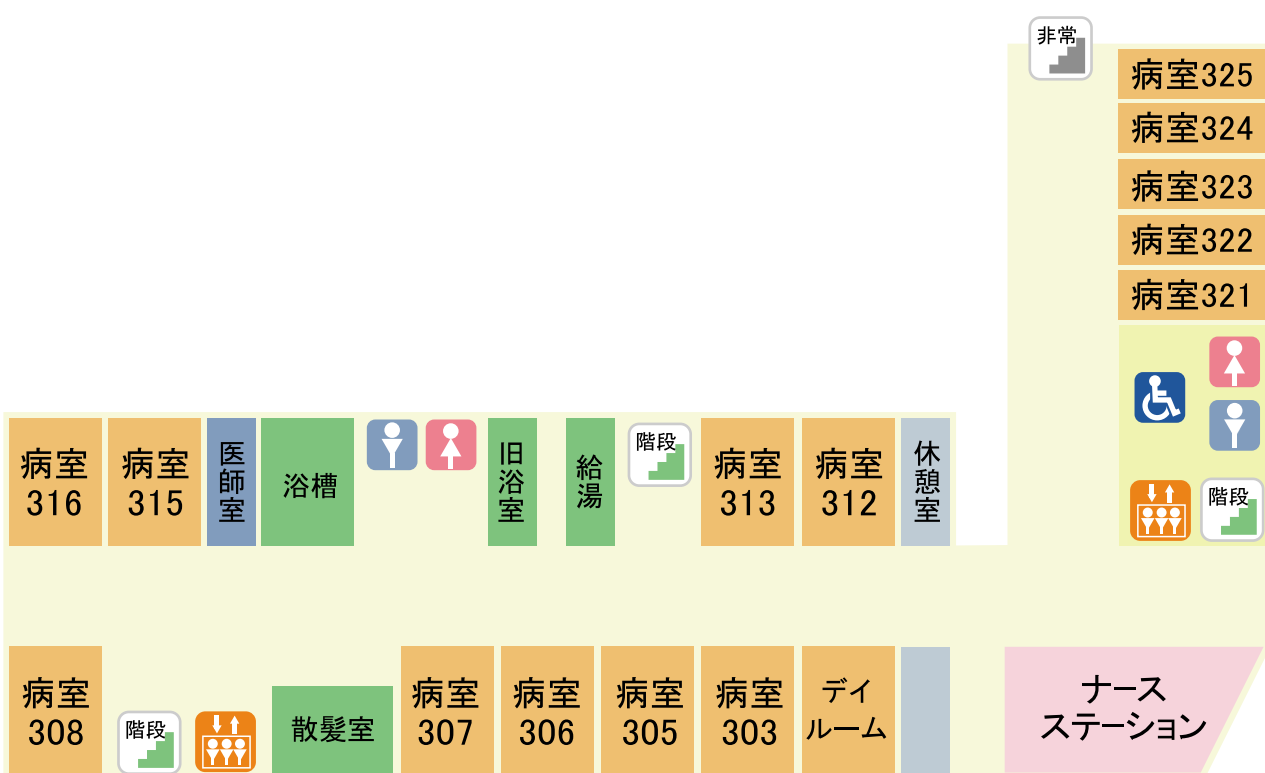

# 菅又病院 フロアマップ

1F

2F

3F

4F